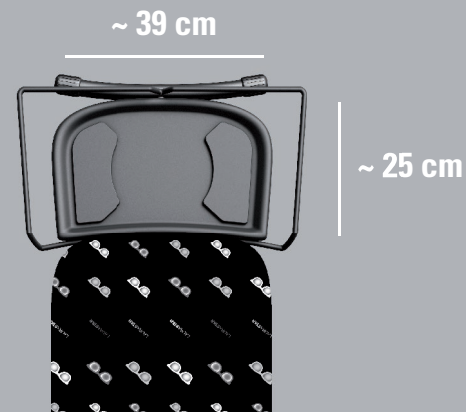

COMFORTBOARD

BÜGELTISCH

INFORMATIONEN ZUR PALETTIERUNG

Maße Verpackung
(H x B x T): 158 x 45 x 9 cm

Maße Palette
(H x B x T): 170 x 80 x 120 cm

Anzahl Geräte
pro Palette: 23

Ref. 153.0001.898

www.laurastar.com